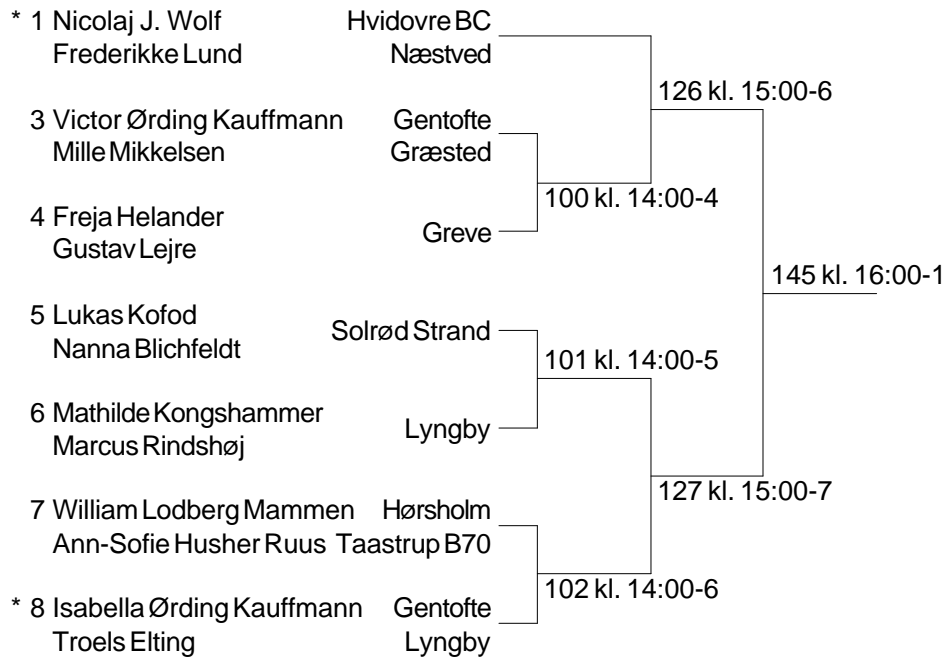

Mixed double U11 A