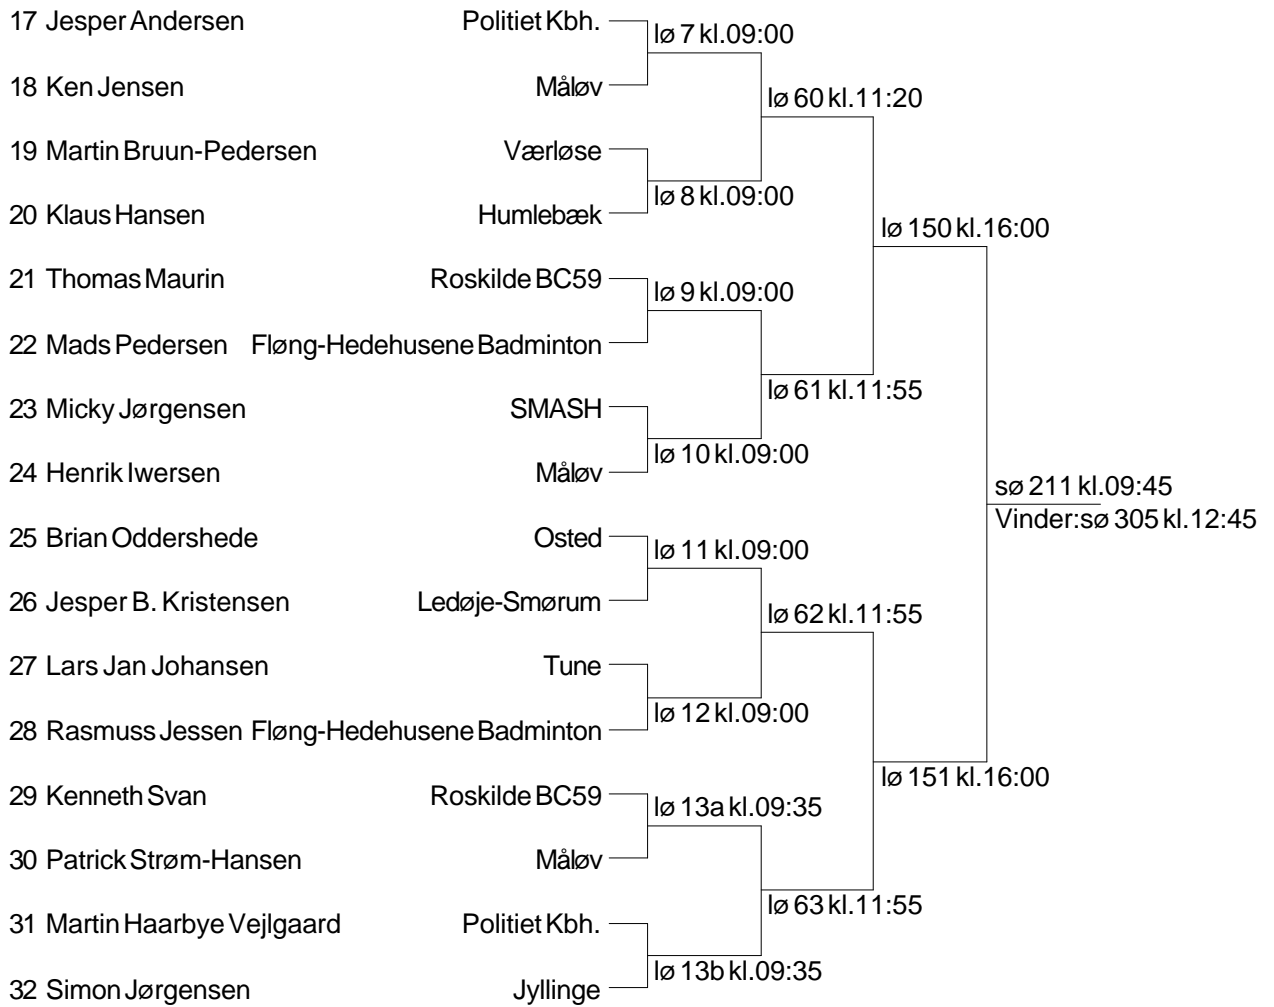

sø 202 kl.09:00

sø 301 kl.12:00

sø 203 kl.09:00

Antal par: 8

Roskilde BC59

Herresingle SEN C 1/3

Roskilde BC59

Herresingle SEN C 2/3