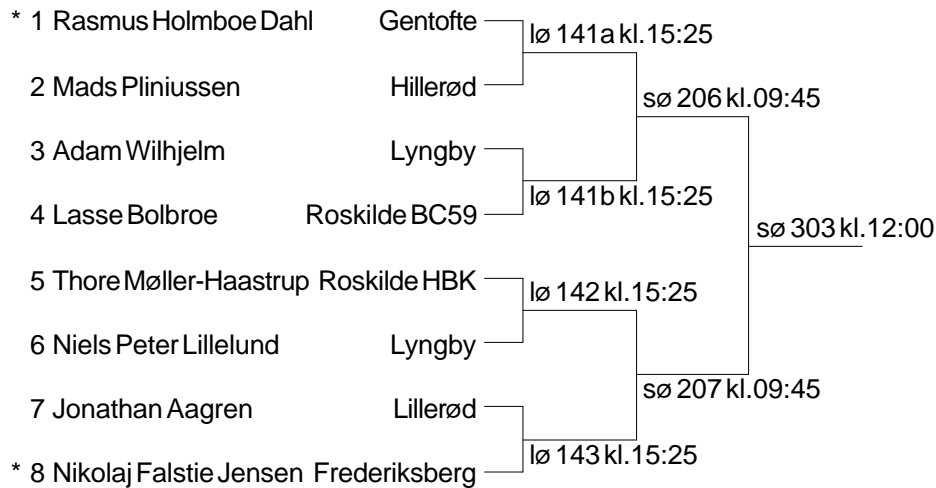

Herresingle SENA