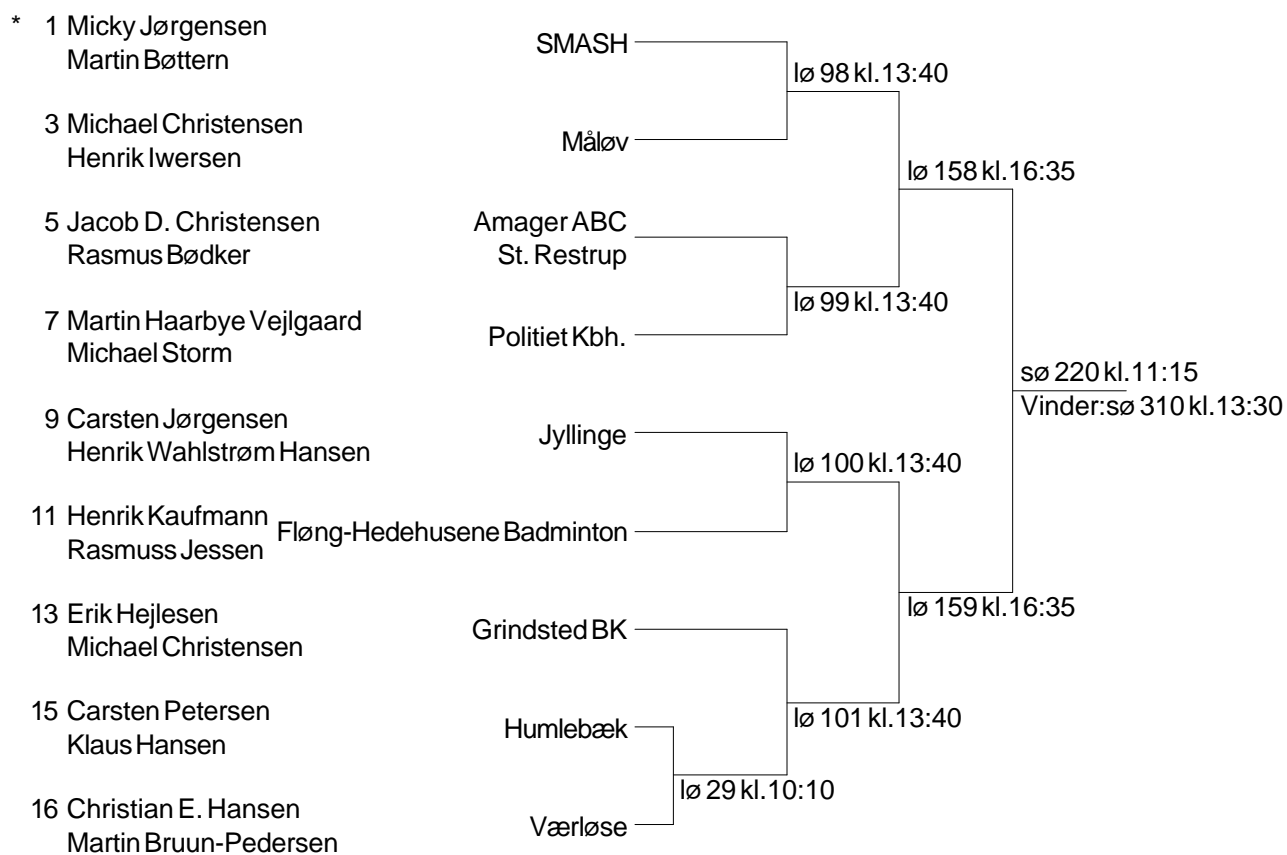

Roskilde BC59

Herredouble SEN C 1/3