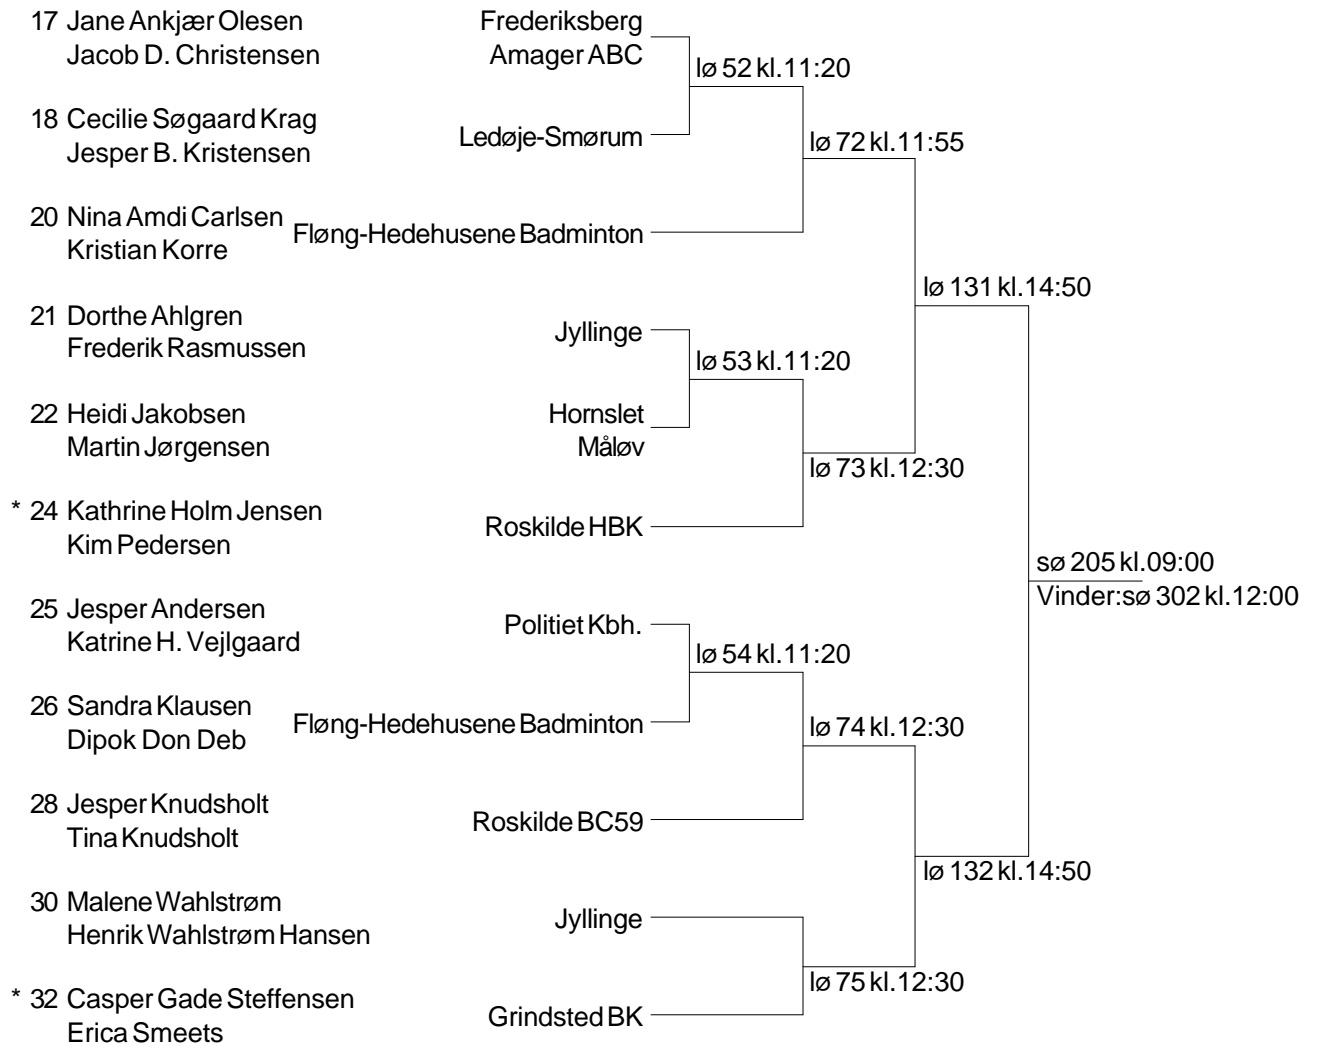

Antal deltagere: 17

Roskilde BC59

Damedouble SENC

Antal par: 14

Roskilde BC59

Mixed double SEN C 1/3

Roskilde BC59

Mixed double SEN C 2/3