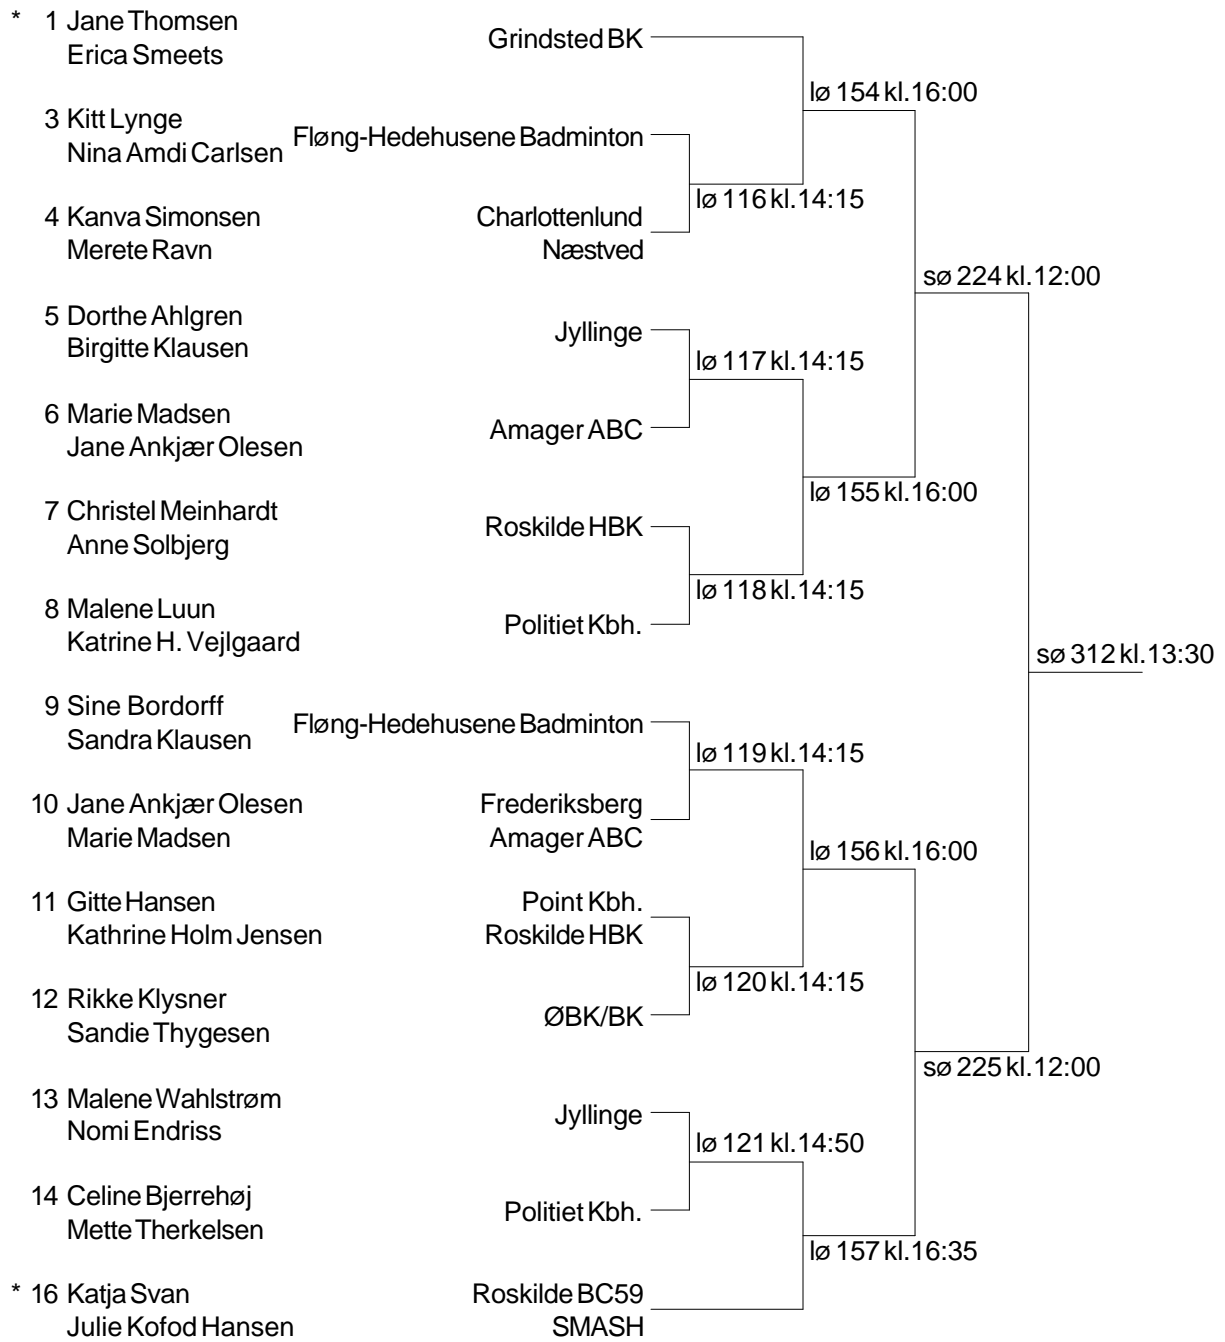

Roskilde BC59

Damedouble SENC

Antal par: 14