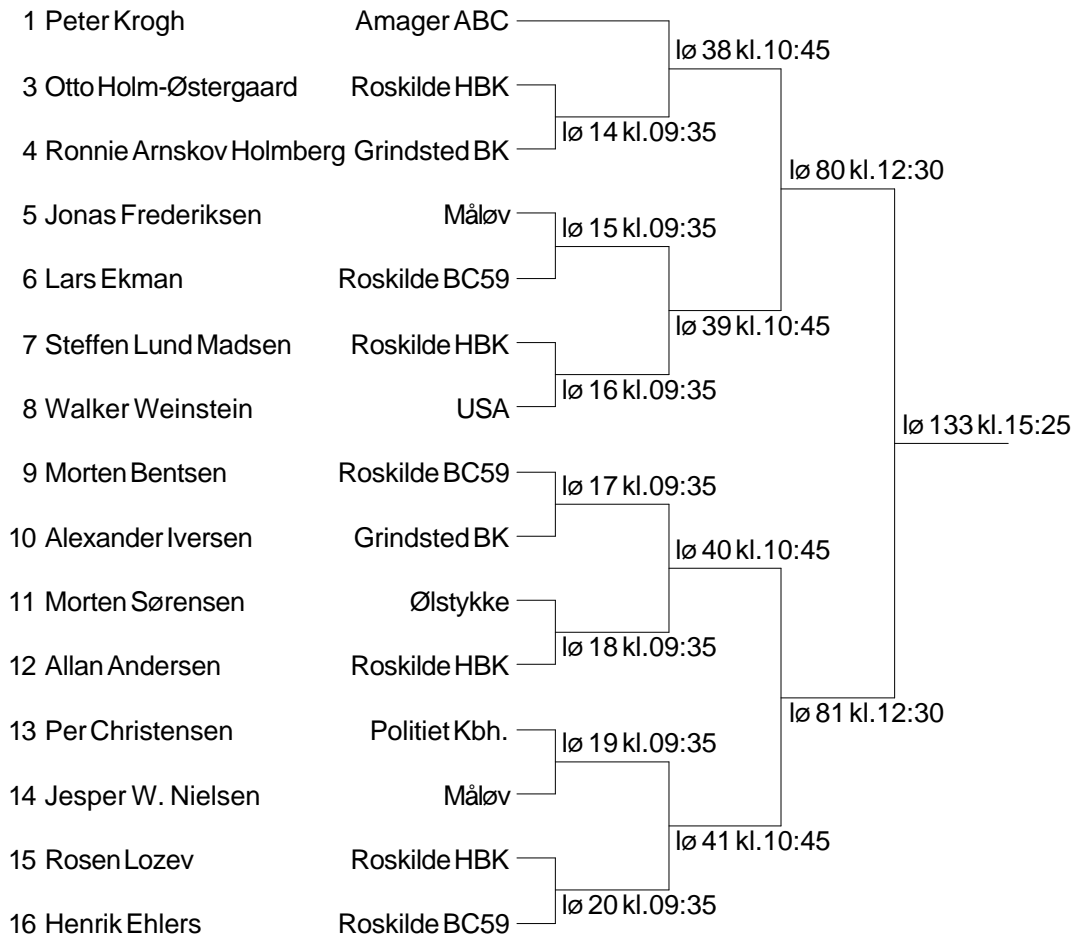

Ølstykke

Morten Sørensen (HS+HD)

Antal klubber: 39

Antal deltagere: 183

Roskilde BC59

Herresingle SEND

Antal deltagere: 15

Roskilde BC59