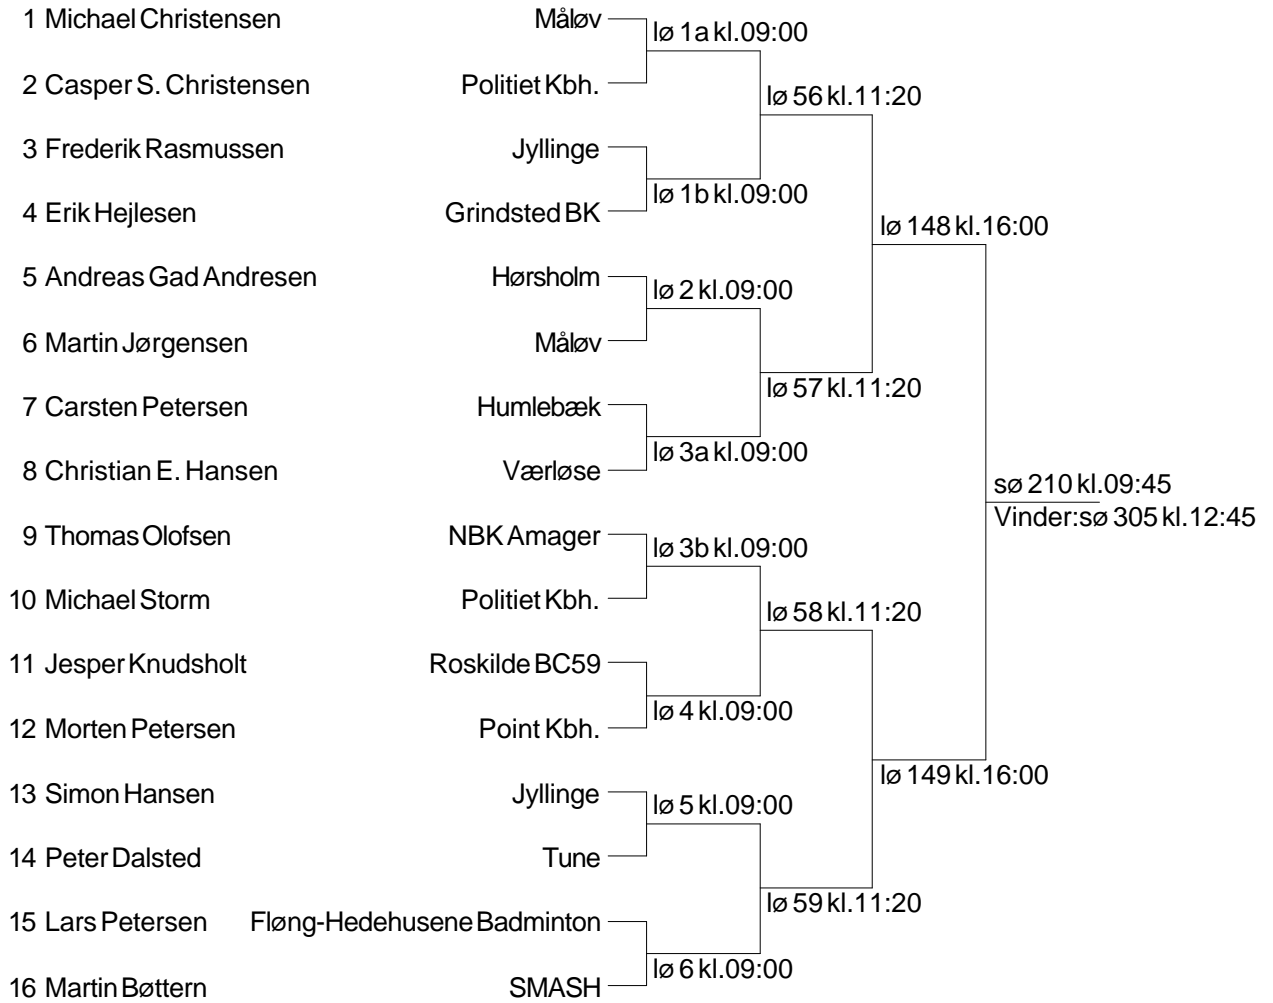

sø 202 kl.09:00

sø 301 kl.12:00

sø 203 kl.09:00

Antal par: 8

Roskilde BC59

Herresingle SEN C 1/3

Roskilde BC59

Herresingle SEN C 2/3