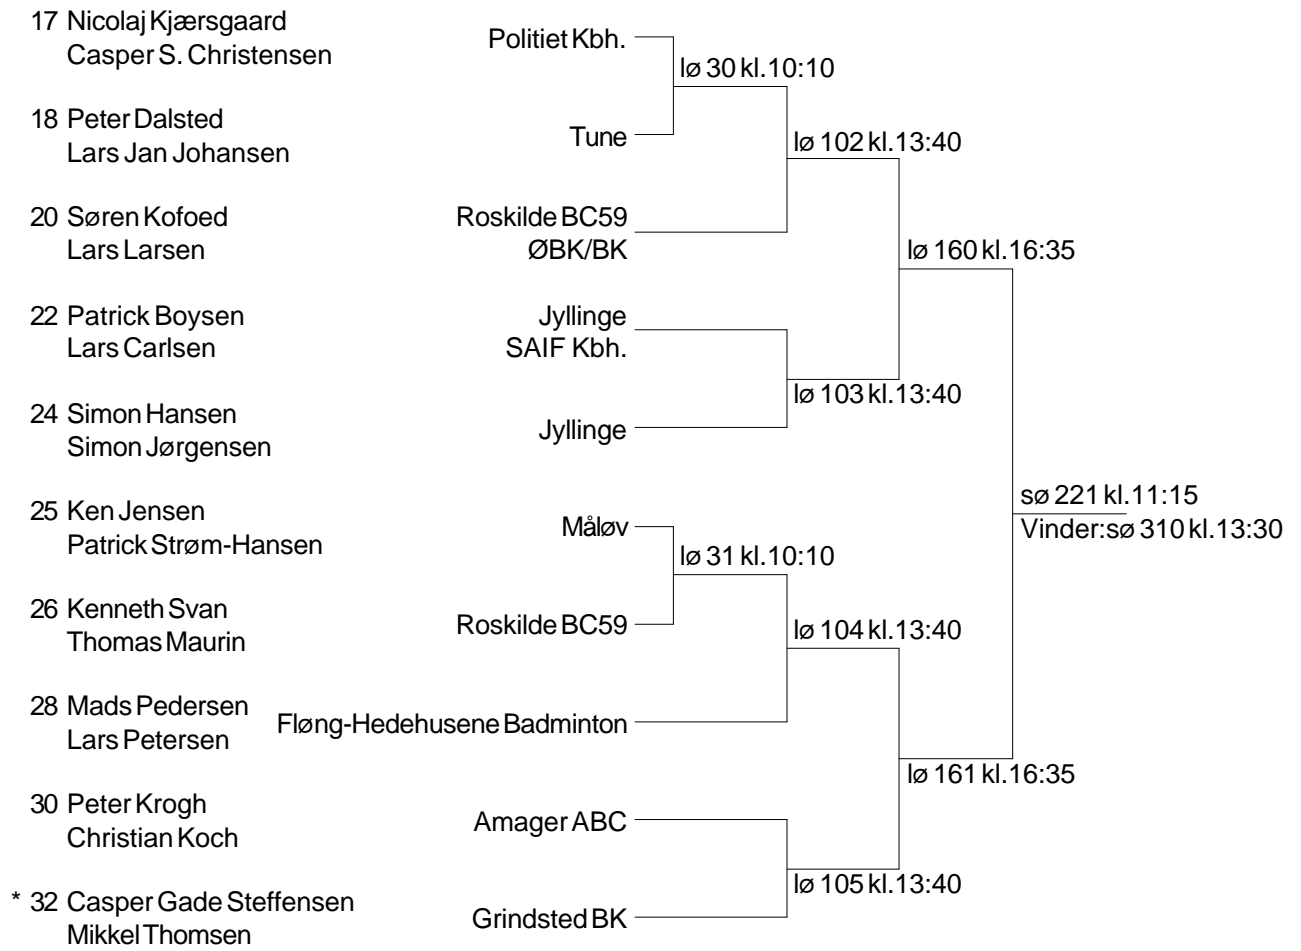

Antal deltagere: 32

Herresingle SEN C 3/3

Roskilde BC59

Herredouble SEN C 1/3

Roskilde BC59

Herredouble SEN C 2/3

Antal par: 19

Herredouble SEN C 3/3