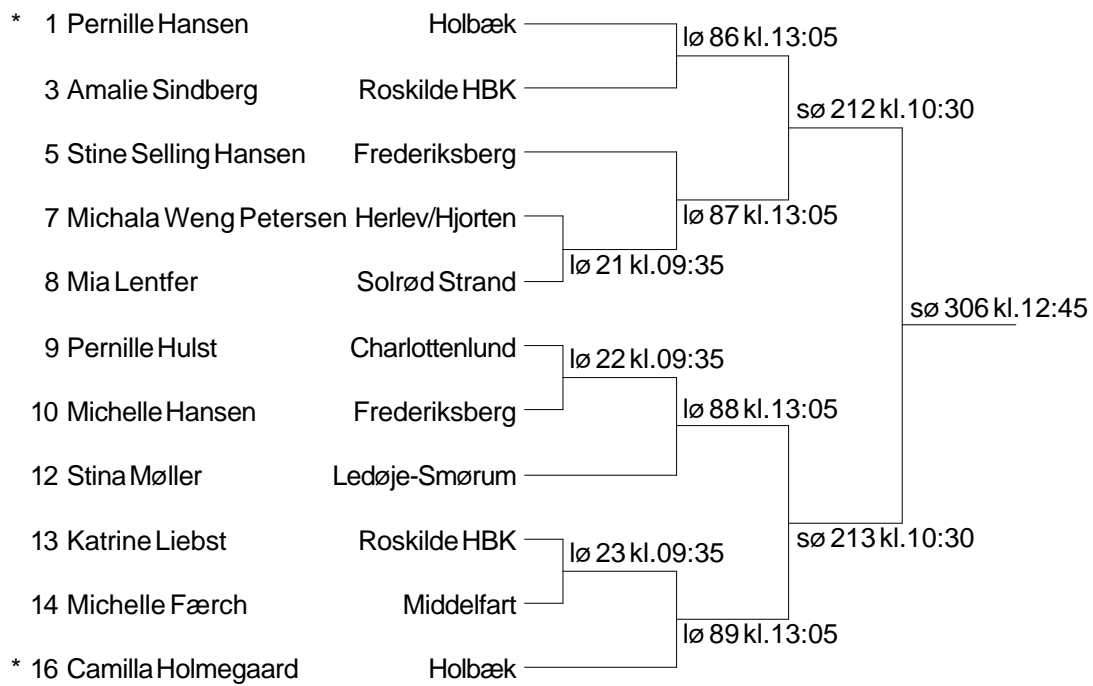

Roskilde BC59

Herredouble SENA

* 1	Mikkel Lagoni Jøhl Nicolai Müller	Roskilde BC59 Gentofte			
3	Jonas Lydich Martin Jensen	Albertslund Karlslunde		lø 64 kl. 11:55	
5	Henrik Bjerre Anders Pallisgaard	Roskilde BC59			sø 216 kl. 10:30
7	Casper Lorenzen Niels Peter Lillelund	Charlottenlund Lyngby		lø 65 kl. 11:55	
9	Mads Kofod Thore Møller-Haastруп	Charlottenlund Roskilde HBK		lø 47 kl. 10:45	sø 308 kl. 12:45
10	Kristian Simoni Kenneth Svendsen	Albertslund		lø 66 kl. 11:55	
12	Jonathan Aagren Adam Wilhjem	Lillerød Lyngby			sø 217 kl. 10:30
14	Jacob Bang Marcussen Michael Würtz	Point Kbh. Solrød Strand		lø 67 kl. 11:55	
* 16	Nicklas Engholt Jeppe Ellebæk	Hvidovre BC Solrød Strand			

Antal par: 9

Roskilde BC59

Damesingle SENA

Antal deltagere: 11