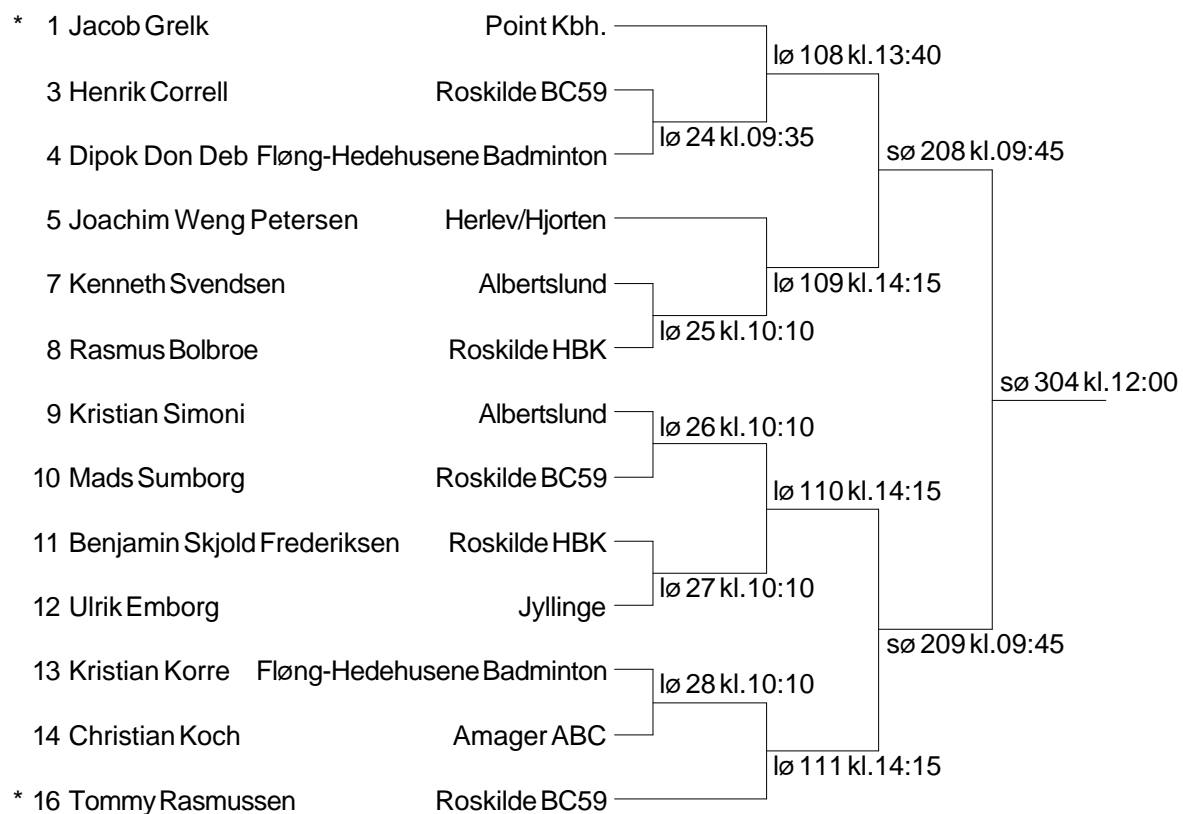

Roskilde BC59

Mixed double SEN A

* 1	Michael Würtz Mia Lentfer	Solrød Strand			
3	Helle Bjerre Henrik Bjerre	Roskilde BC59		lø 134 kl.15:25	
5	Hanne Thillerup Anders Pallisgaard	Roskilde BC59			sø 200 kl.09:00
7	Rikke Gyde Petersen Nikolaj Falstie Jensen	Frederiksberg		lø 135 kl.15:25	
8	Pernille Hansen Jacob Bang Marcussen	Holbæk Point Kbh.		lø 106 kl.13:40	
9	Pernille Hulst Casper Lorenzen	Charlottenlund		lø 107 kl.13:40	
10	Kirsten Klarner Mikkel Lagoni Jøhl	Roskilde BC59		lø 136 kl.15:25	
12	Michala Weng Petersen Thore Møller-Haastруп	Herlev/Hjorten Roskilde HBK			sø 201 kl.09:00
14	Malene Brødsgård Morten Johansen	Frederiksberg Holbæk		lø 137 kl.15:25	
* 16	Nicolai Müller Amalie Sindberg	Gentofte Roskilde HBK			sø 300 kl.12:00

Antal par: 10

Roskilde BC59

Herresingle SEN B

Antal deltagere: 13