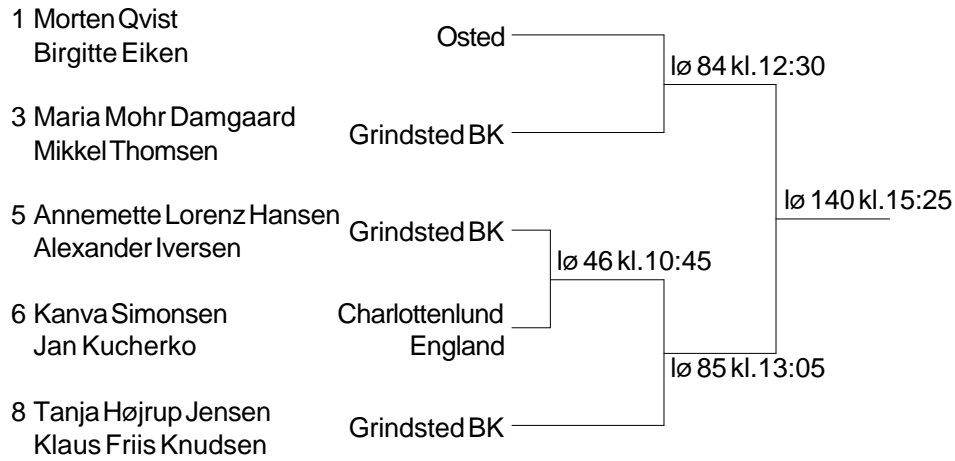

Roskilde BC59

Mixed double SENA