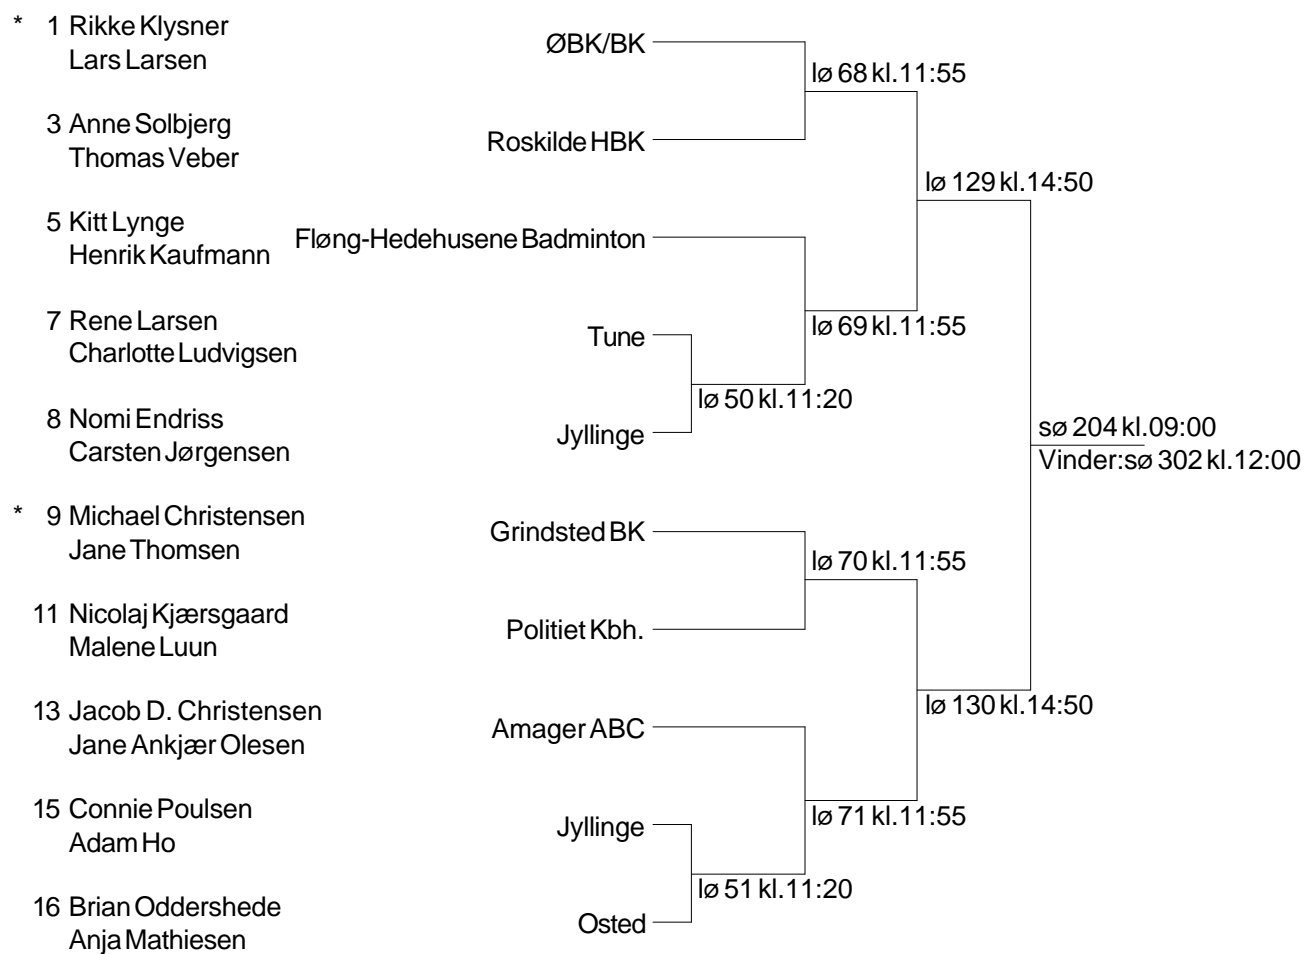

Antal deltagere: 17

Roskilde BC59

Damedouble SENC

Antal par: 14

Roskilde BC59

Mixed double SEN C 1/3

Roskilde BC59

Mixed double SEN C 2/3